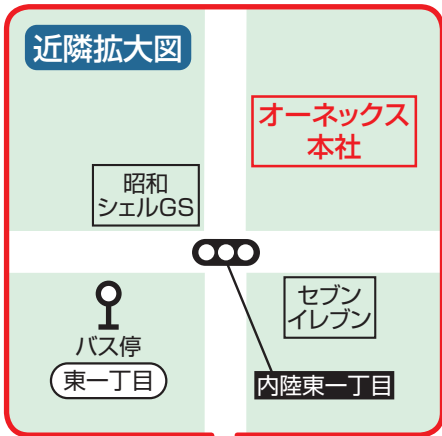

ONEX 株式会社オーネックス会社ご案内図

株式会社オーネックス本社所在地
 〒243-0801 神奈川県厚木市上依知字上ノ原3012-3
 TEL:046-285-0600 FAX:046-286-2818

◎車を利用される場合
圏央道 圏央厚木ICより
 約15分(6km)
 陸橋下を左折するため、
 早めに左側車線(愛川方面)
 にお入りください。

小田急・本厚木駅

急行で新宿から1時間(前6両に乗車)、
小田原から40分

◎バス
 厚木バスセンター(⑩番乗場)より約40分
 「内陸工業団地行」
 「愛川バスセンター行」
 (内陸工業団地経由、春日台団地経由)
 「春日台団地行」

↓
 「団地入口」下車 徒歩5分

小田急/相鉄線・海老名駅

小田急線：急行で新宿から50分、
小田原から45分
 相鉄線：急行で横浜から35分

◎バス
 西口バス停より約40分
 「内陸工業団地経由愛川バスセンター行」

↓
 「団地入口」下車 徒歩5分